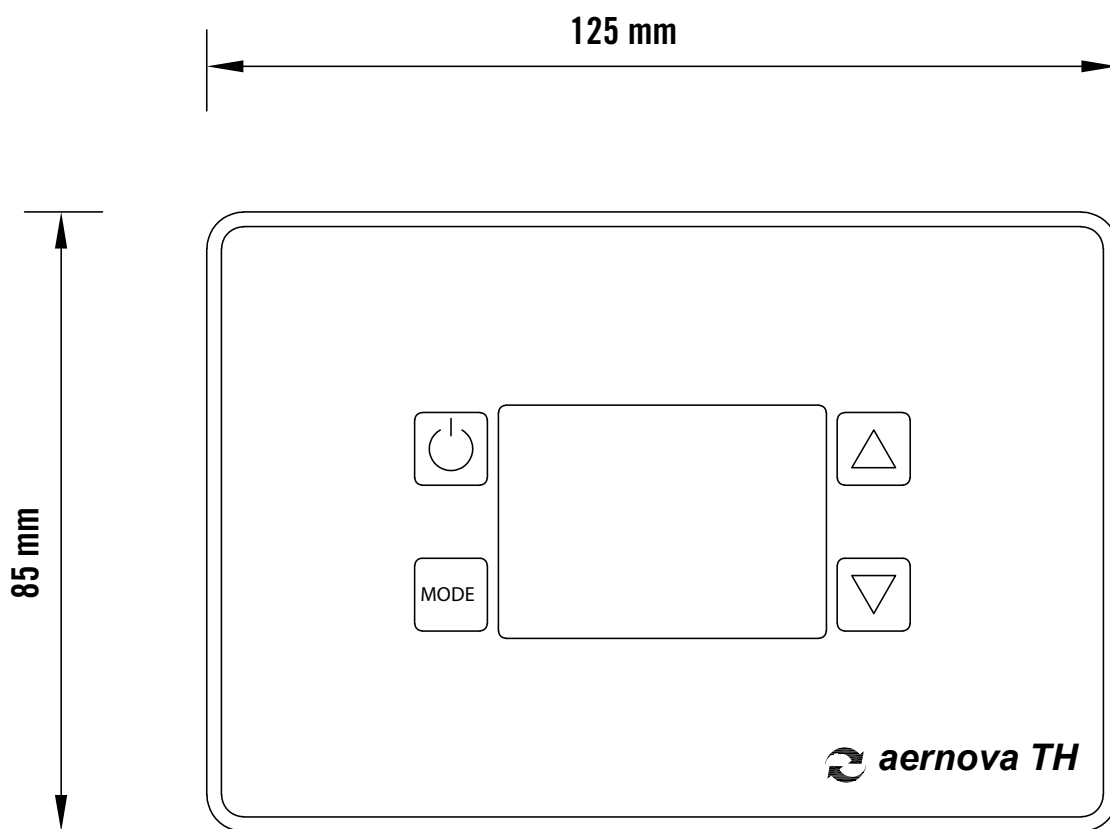

TERMOSTATO DIGITALE Serie TH
TH Series DIGITAL THERMOSTAT

Mod. TH01 (da INCASSO) spessore 8 mm
Mod. TH02 (da ESTERNO) spessore 20 mm

I dati pubblicati possono essere modificati senza preavviso.
The printed data could be modified without any notice.